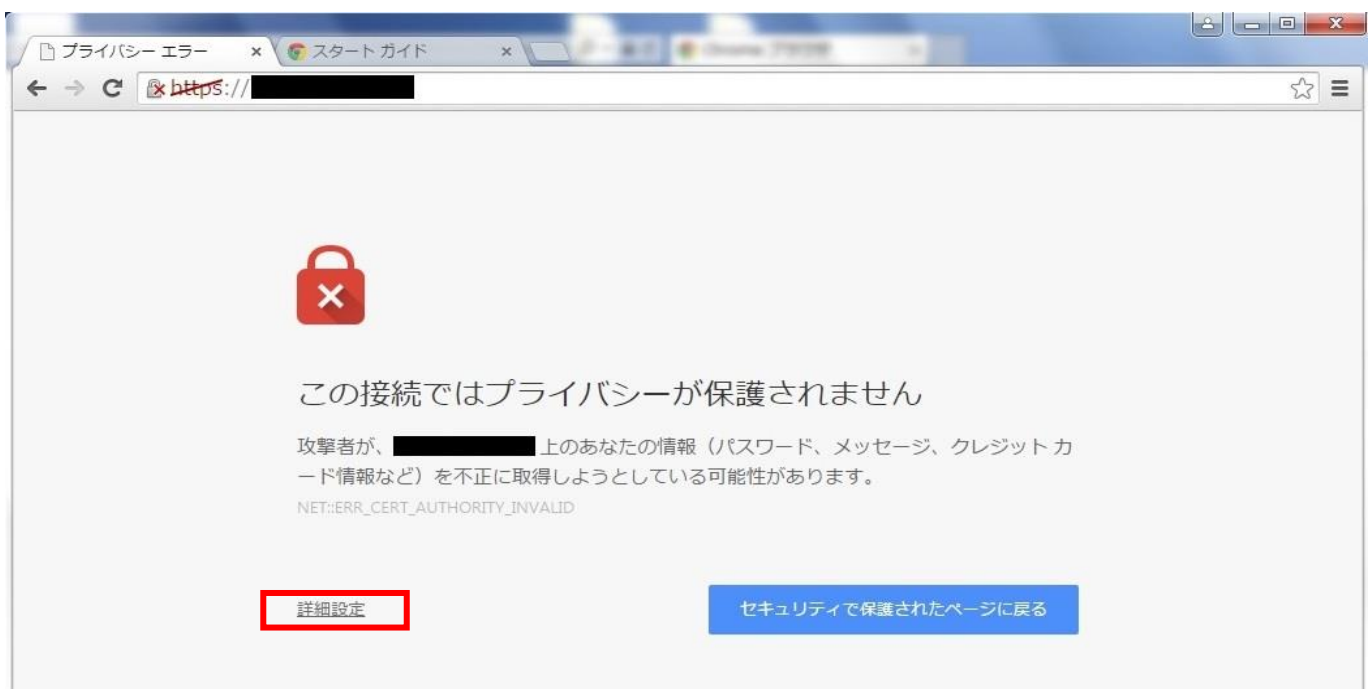

# ライブ中継 接続マニュアル(ログイン編)1

※画像は「Google Chrome」で閲覧する場合の画面です

①WEBブラウザを起動させたら、URL入力欄に、

**指定のアドレス「https://** (※以下別紙に記載) **」**を入力します。

※「ライブ中継 接続マニュアル(パスワード編)」参照

☆ご注意 「http」ではなく、「**https**」です。

②URLを入力すると、図のようなウィンドウが表示されますが  
問題ありませんので「**詳細設定**」をクリックして下さい。

※黒く塗りつぶしている所は、実際の画面では接続先URLが表示  
されています。

## ライブ中継 接続マニュアル(ログイン編)2

③「詳細設定」をクリックすると、図のような画面になりますので「●●●●●にアクセスする」の所をクリックして下さい。

※「安全ではありません」との表示が出ますが、これは通常のホームページ等とは違い幼稚園のシステムに直接アクセスする為で、問題はありません。