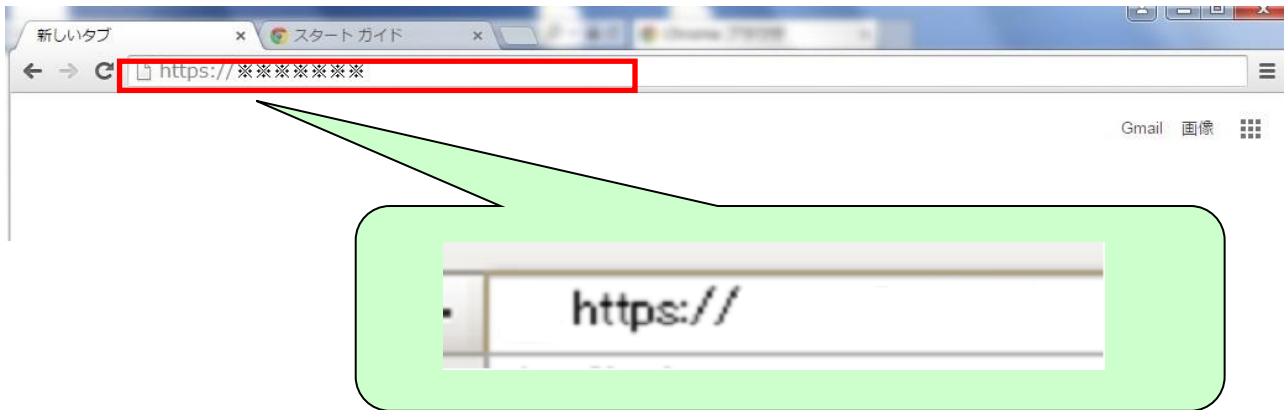

# ライブ中継 接続マニュアル(ログイン編)1

※画像は「Google Chrome」で閲覧する場合の画面です

①WEBブラウザを起動させたら、URL入力欄に、

**指定のアドレス「https://** (※以下別紙に記載) **」**を入力します。

※「ライブ中継 接続マニュアル(パスワード編)」参照

☆ご注意 「http」ではなく、「**https**」です。

②URLを入力すると、図のようなウィンドウが表示されますが  
問題ありませんので「**詳細設定**」をクリックして下さい。

※黒く塗りつぶしている所は、実際の画面では接続先URLが表示  
されています。

## ライブ中継 接続マニュアル(ログイン編)2

③「詳細設定」をクリックすると、図のような画面になりますので「●●●●●にアクセスする」の所をクリックして下さい。

※「安全ではありません」との表示が出ますが、これは通常のホームページ等とは違い幼稚園のシステムに直接アクセスする為で、問題はありません。