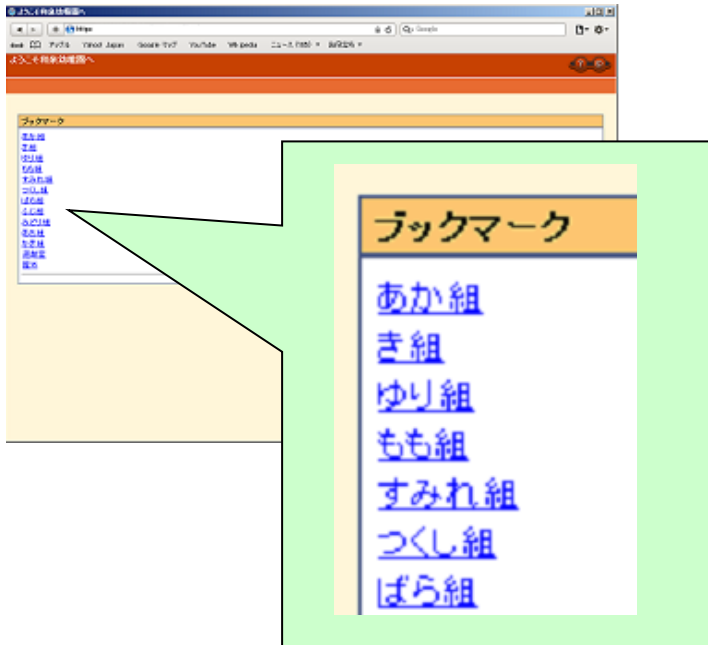

**■■■■■** にアクセスする (安全ではありません)

Please Login

Name: →

Password: →

Login

④図のような、「Please Login」というウィンドウが表示されます。

「ライブ中継 接続マニュアル(パスワード編)」の **接続パスワード** に記載の文字を入力して「Login」ボタンをクリックして下さい。

※半角英字です

# ライブ中継 接続マニュアル(ログイン編)3

④和泉幼稚園WEBカメラシステムのホーム画面が表示されます。ブックマークに各組の名前が表示されており、**ご覧になりたい組の名前をクリック**します。

認証が必要

https://[redacted] サーバーでは、ユーザー名とパスワードが必要です。サーバーからのメッセージ:  
General User

→ ユーザー名:

→ パスワード:

⑤左図のようなウィンドウが表示されます。

「ライブ中継 接続マニュアル(パスワード編)」の**カメラパスワード**に記載の文字を入力して**ログイン**ボタンをクリックして下さい。

当マニュアルの画像は、推奨ブラウザ「Google Chrome」での画面ですので他のブラウザやスマートフォンでの閲覧の際は、多少表示が異なりますが基本的な操作の流れは同じです。